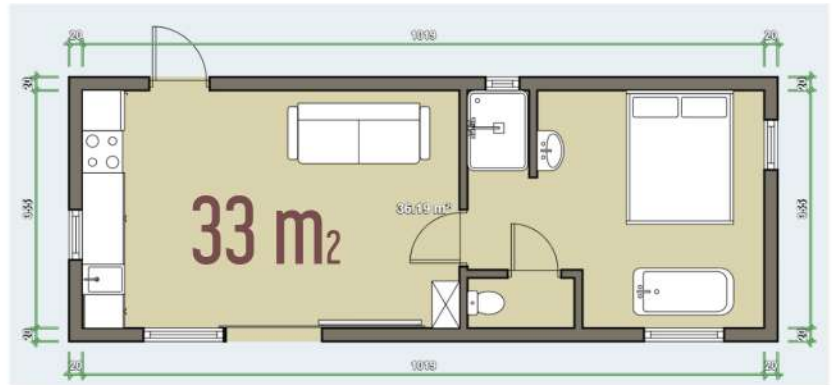

Tiny House TR Rhombus

Ontdek dit tiny house waar design en vakmanschap elkaar ontmoeten.

Indeling: living met schuifpui en keuken, slaapvertrek met badkamer ensuite, apart toilet.

De TR Rhombus wordt aangesloten op elektranet, waterleiding en riolering.

LOVE IT

De TR Rhombus wordt standaard zeer compleet geleverd. Natuurlijk bieden we je meerdere kleuropties in de afwerking. Precies. Zo voel jij je straks helemaal thuis.

SPECS - outdoor

- asymmetrisch puntdak, max. hoogte binnen 2.8 m
- uitwendige maten 10,5 (l) x 3.85 (b) m, woonoppervlak 33 m²
- constructie houtskeletbouw, dampdicht
- gecoat stalen onderstel met dubbele as, merk Thomassen Metaalbouw
- bodemplaat van vochtwerend multiplex, vloerisolatie 14 cm
- gesloten gevelbekleding: grijze aluminium losanges, doorlopend op het dak
- kopse zijden gesloten gevelbekleding van verduurzaamd hout
- wanddikte buitenwand 20 cm, 14 cm isolatie, RC waarde 3,2
- dakisolatie 14 cm RC waarde 4, dakbedekking erker: PVC
- kunststof kozijnen, HR++ zonwerend glas, ventilatieroosters
- achterdeur met veiligheidsslot, draaikiep schuifpui, 2 ramen met draaikiepfunctie
- buitenlamp bij achterdeur met schermerfunctie